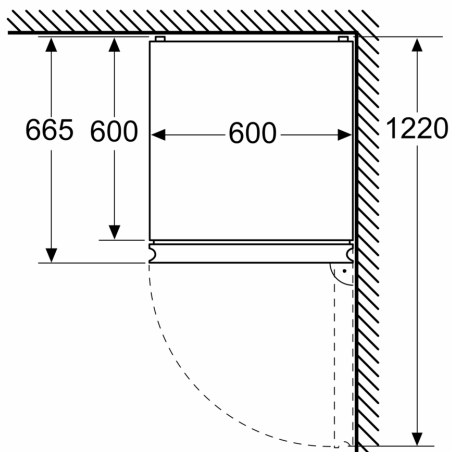

Rozměry

- rozměry spotřebiče (V x Š x H) : 203.0 cm x 60.0 cm x 66.5 cm

Technické informace

- závěs dveří vpravo, volitelný
- výškově nastavitelné nožičky vpředu, kolečka vzadu

- klimatická třída: SN-T
- napětí: 220 - 240 V
- délka přívodního kabelu: 226 cm

Instalace

Všeobecné informace

**Serie 4, Volně stojící chladnička s
mrazákem dole, 203 x 60 cm, Nerez
(s povrchem proti otiskům prstů)
KGN392IBF**

Rozměry v mm

Rozměry v mm

Rozměry v mm