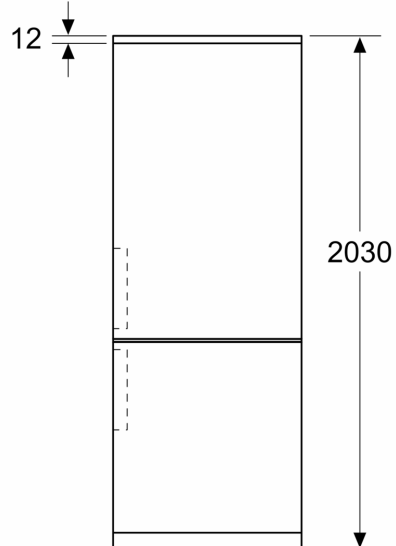

Technické údaje

Třída energetické účinnosti:	B
Průměrná roční spotřeba energie v kilowatthodinách za rok (kWh / a):	129 kWh/ročně
Součet objemu zmrazených oddílů:	103 l
Součet objemu chladicích oddílů:	260 l
Emise hluku šířeného vzduchem:	33 dB(A) re 1 pW
Třída emisí hluku šířeného vzduchem:	B
Konstrukce:	Volně stojící
Dekorační rám / deska:	Dekorační rám není možné objednat jako zvláštní příslušenství
Výška:	2030 mm
Šířka:	600 mm
Hloubka:	665 mm
Hmotnost netto:	83.2 kg
Jištění:	10 A
Závěs dveří:	Vpravo, volitelný
Napětí:	220-240 V
Frekvence:	50 Hz
Délka přívodního kabelu:	226.0 cm
Počet kompresorů:	1
Počet nezávislých chladicích okruhů:	2
Vnitřní ventilátor - mrazicí část:	Ne
Závěs dveří volitelný:	Ano
Počet výškově nastavitelných odkládacích ploch v chladicí části (ks):	3
Přihrádky na lahve:	Ano
Způsob montáže:	Volně stojící

Rozměry

- rozměry spotřebiče (V x Š x H) : 203.0 cm x 60.0 cm x 66.5 cm

Technické informace

- závěs dveří vpravo, volitelný
- výškově nastavitelné nožičky vpředu, kolečka vzadu

- klimatická třída: SN-T
- napětí: 220 - 240 V
- délka přívodního kabelu: 226 cm

Instalace

Všeobecné informace

**Serie 4, Volně stojící chladnička s
mrazákem dole, 203 x 60 cm, Nerez
(s povrchem proti otiskům prstů)
KGN392IBF**

Rozměry v mm

Rozměry v mm

Rozměry v mm